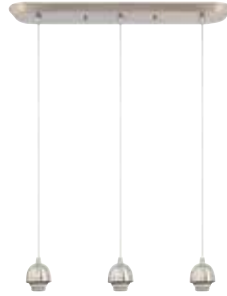

70287
Mini Pendant
Antique Brass Finish
Height: 3.75" Diameter: 5.00" Adjustable Cord: 50"
Use (1) Medium (E26) Base Lamp, 60 Watt Maximum

85718
Mini Pendant
Chrome Finish
Height: 3.75" Diameter: 5.00" Adjustable Cord: 50"
Use (1) Medium (E26) Base Lamp, 60 Watt Maximum

61024
Mini Pendant
Oil Rubbed Bronze Finish
Height: 3.00" Diameter: 5.00" Adjustable Cord: 50"
Use (1) Medium (E26) Base Lamp, 60 Watt Maximum

61032
Mini Pendant
Oil Rubbed Bronze Finish

Height: 3.50" Diameter: 5.00" Adjustable Cord: 50"
Use (1) Medium (E26) Base Lamp, 60 Watt Maximum